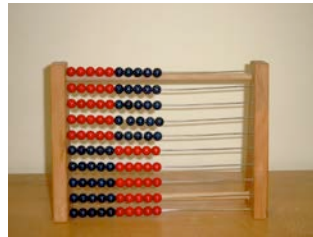

# Achtung

Wir, die Schüler-Firma „TipTop“  
der Schule Am Niedermühlenhof,  
bieten an ...

Rechenrahmen 1-20

Buche, mit  
Holzperlen auf  
Metallstäben  
nur **3,80 €**

Rechenrahmen 1-100

Buche, mit  
Holzperlen auf  
Metallstäben  
nur **8,00 €**